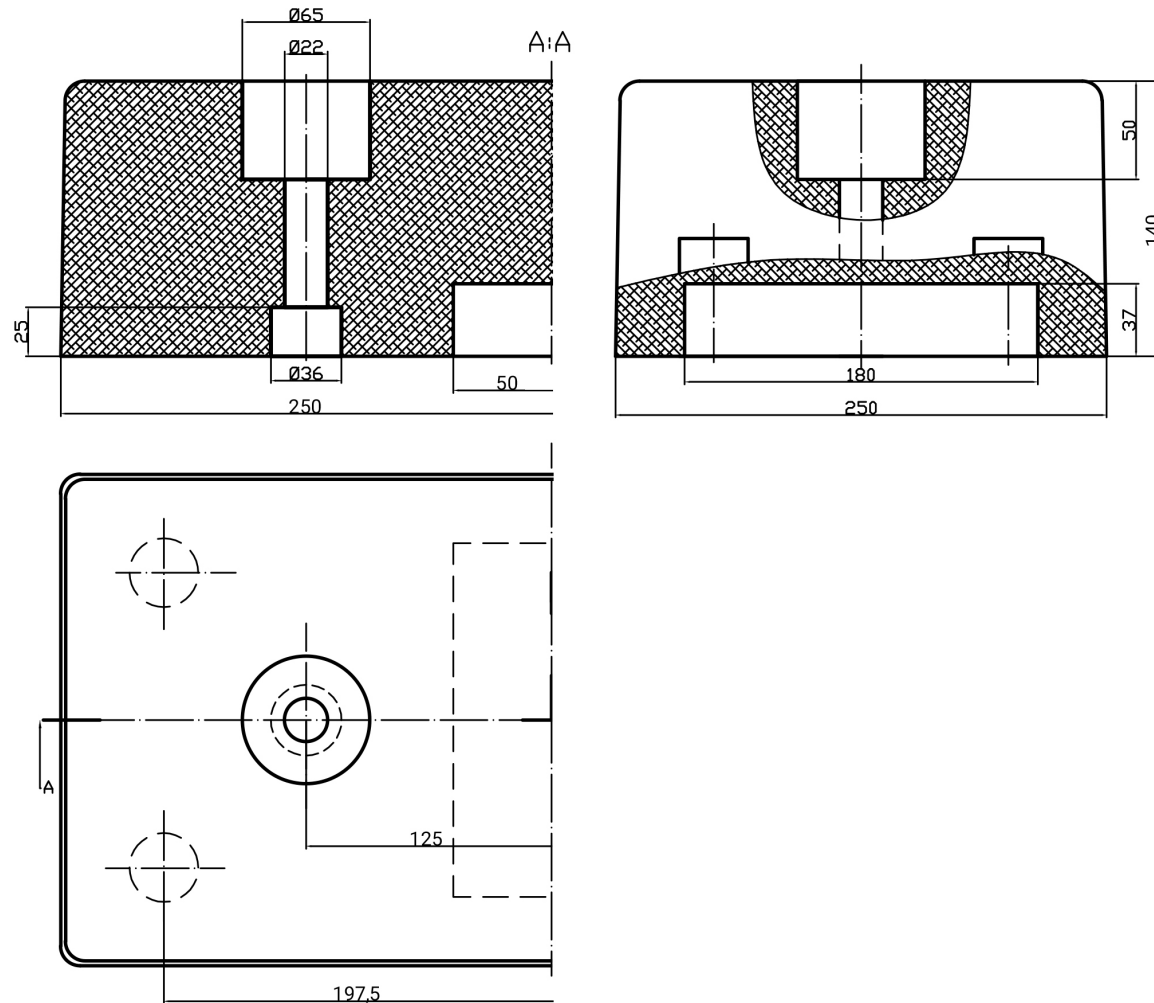

TECHNISCHES DATENBLATT

Anfahrpuffer Bulli-B, halb

MT Onlineshops GmbH

Werner-von-Siemens-Straße 12-14
36041 Fulda

Telefon: +49 (661) 380 9988-0
Fax: +49 (661) 380 9988-9

E-Mail: info@ladungssicherung.eu
Internet: www.ladungssicherung.eu