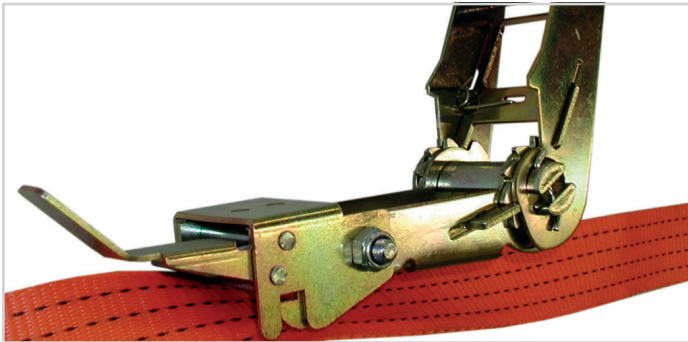

Container LASHING

Gurtschnallen und nützliches Zubehör:

Stegverschluss 25mm

Stegverschluss 35mm

Stegverschluss 50mm

Spannratsche

Umreifungsgerät

Lashband Befestigung

Ladungssicherung für Profis.