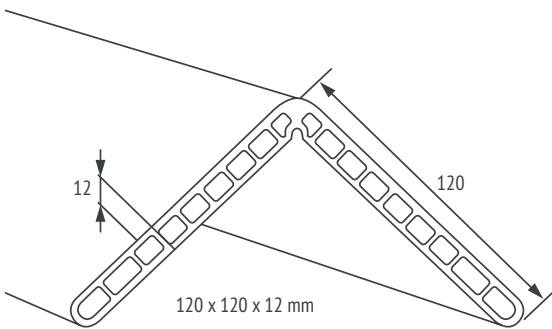

## Kantenschutz METERWARE

Kantenschutzwinkel aus Kunststoff, blau

<b>Material:</b>	Doppelstegplatten aus 100% HD-Polyethylen
<b>Farbe:</b>	Blau
<b>Abmessungen:</b>	120 x 120 x 12mm Wir schneiden Ihre Wunschlänge bis 6.000 mm
<b>Gewicht:</b>	1,25 Kg / Meter