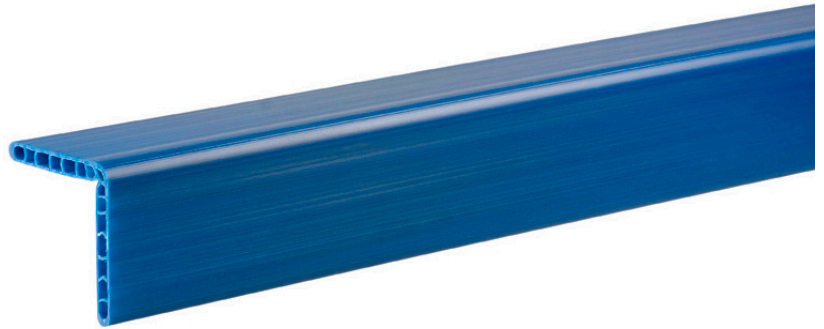

## Kantenschutz METERWARE

Kantenschutzwinkel aus Kunststoff, blau

<b>Material:</b>	Doppelstegplatten aus 100% HD-Polyethylen
<b>Farbe:</b>	Blau
<b>Abmessungen:</b>	120 x 120 x 12mm Wir schneiden Ihre Wunschlänge bis 6.000 mm
<b>Gewicht:</b>	1,25 Kg / Meter